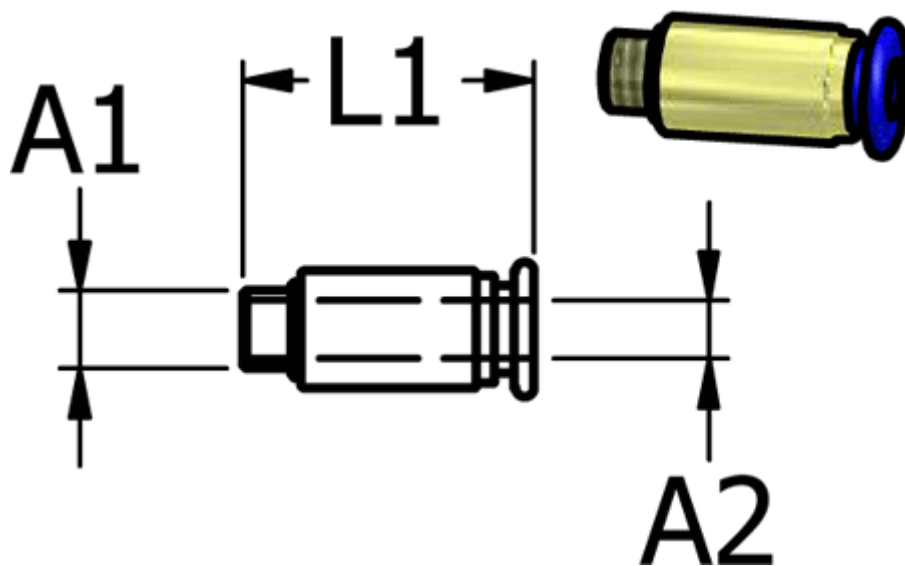

Varenummer: 586POC63

Beskrivelse: Mini Push-in POC63, lige m/rundt hus, M6 slange Ø3

## Mål

Gevind A1	= M6
L1	= 15
Udv. slangediameter A2	= 3 mm